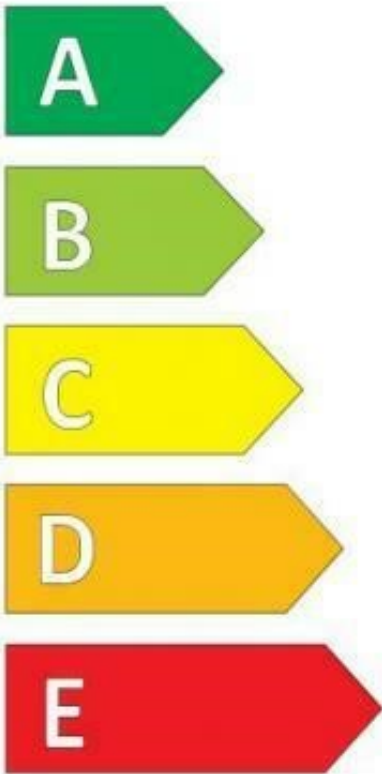

http://www.10.10

ENERG ⚡

AVON®

S700212-01

185/65 R 15 88 H

C1

C

B